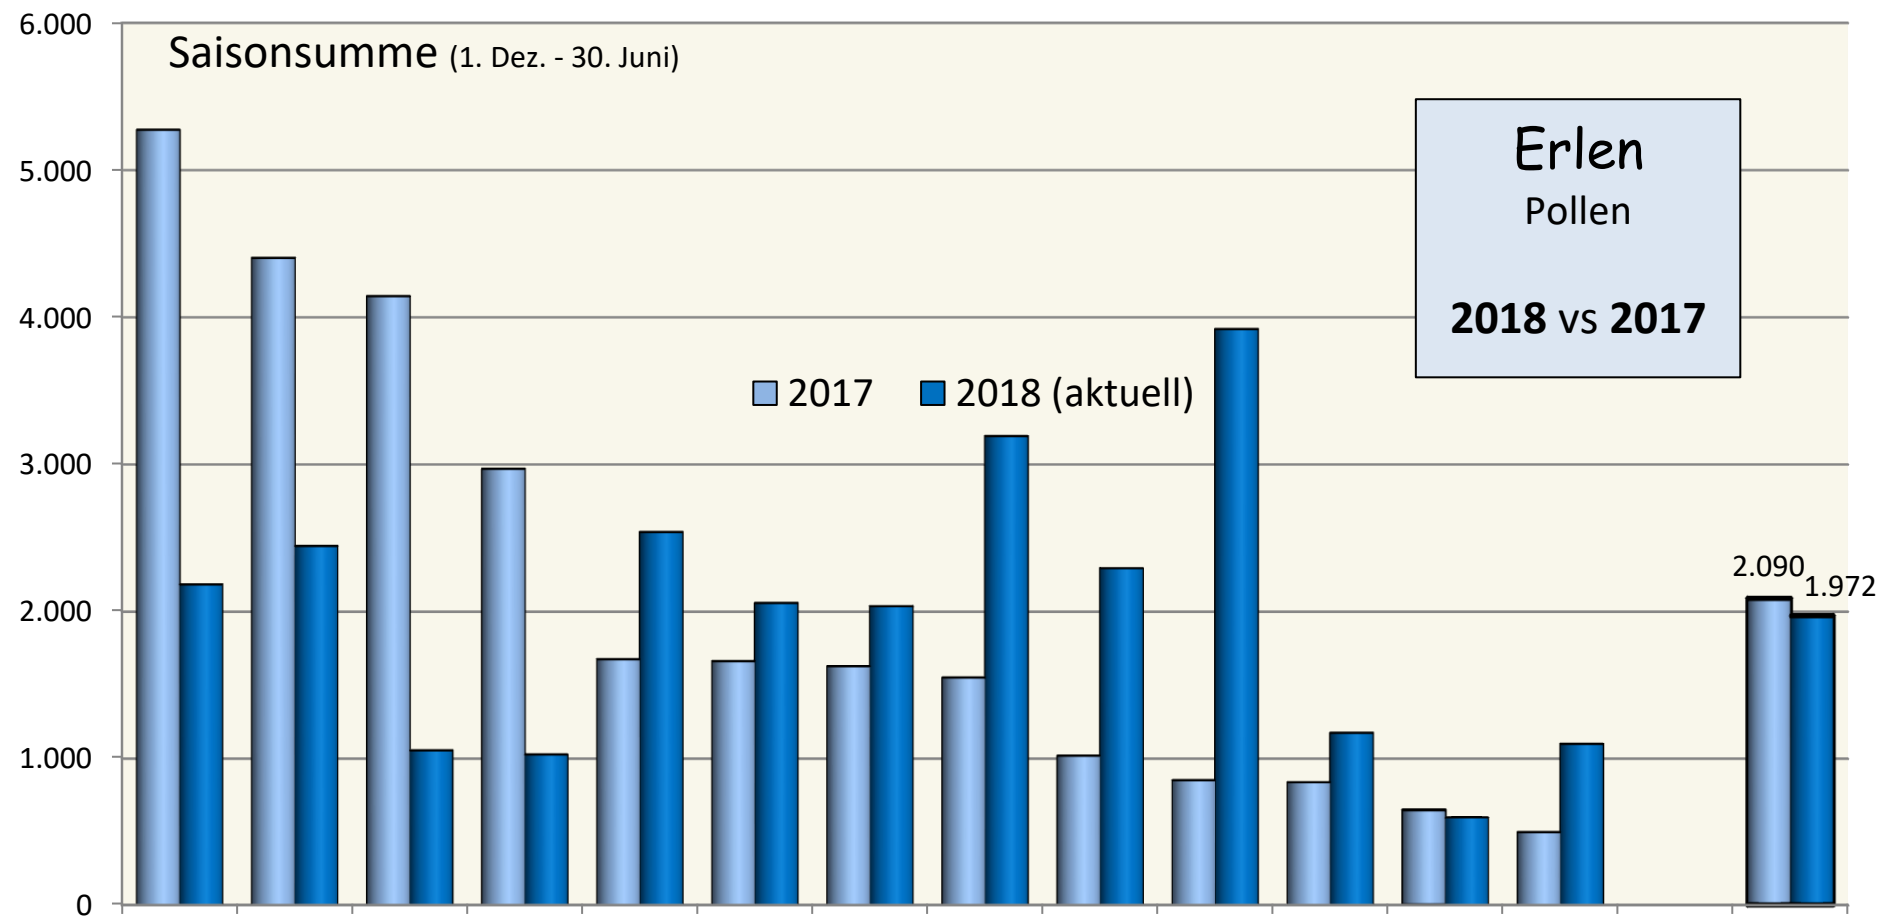

Saisonsumme (1. Dez. - 30. Juni)

Erlen
Pollen
2018 vs 2017

2017 2018 (aktuell)

Berlin
Weser-Ems
Reinbek b. Hamburg
Fulda
Mannheim
Helmond
SACHSEN
Leiden
M.Gladbach
Freiburg
Aachen
Sylt-Westerland
Oberjoch
Mittel